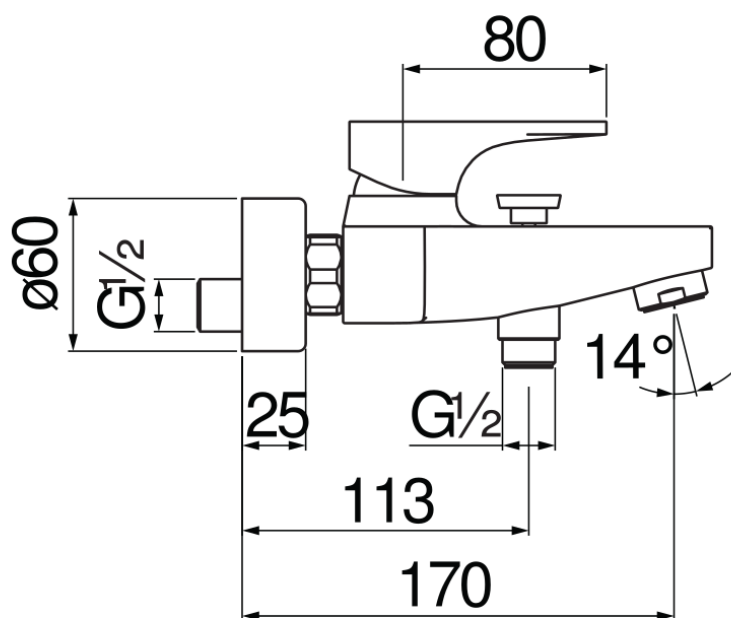

SPECIFICHE

Monocomando esterno

Velvet black

Aeratore anticalcare M 28 x 1

Uscita  $\varnothing$  1/2"

Limitatore di portata con freno al 50%

Imballo: 16,5 x 21,5 x 17,1 cm / 0,0060662 m<sup>3</sup>

DIAGRAMMA DI PORTATA: ACQUA CALDA/FREDDA

DIAGRAMMA DI PORTATA: ACQUA MISCELATA