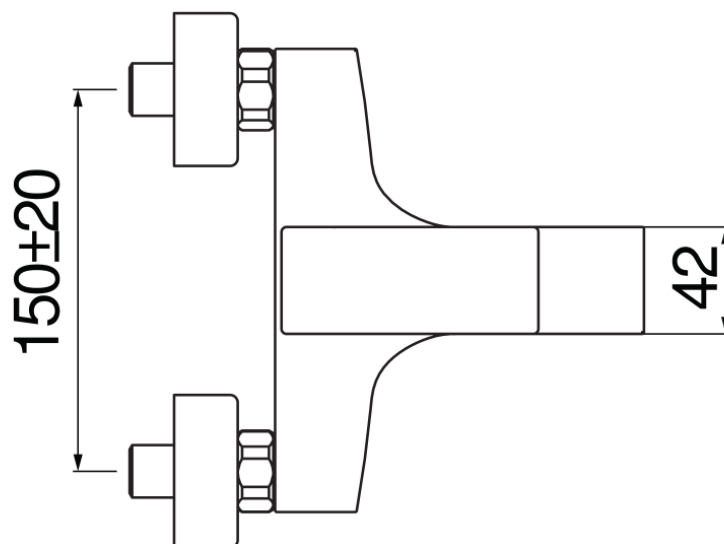

SPECIFICHE

Monocomando esterno

Velvet black

Aeratore anticalcare M 28 x 1

Uscita  $\varnothing$  1/2"

Limitatore di portata con freno al 50%

Imballo: 16,5 x 21,5 x 17,1 cm / 0,0060662 m<sup>3</sup>

DIAGRAMMA DI PORTATA: ACQUA CALDA/FREDDA

DIAGRAMMA DI PORTATA: ACQUA MISCELATA