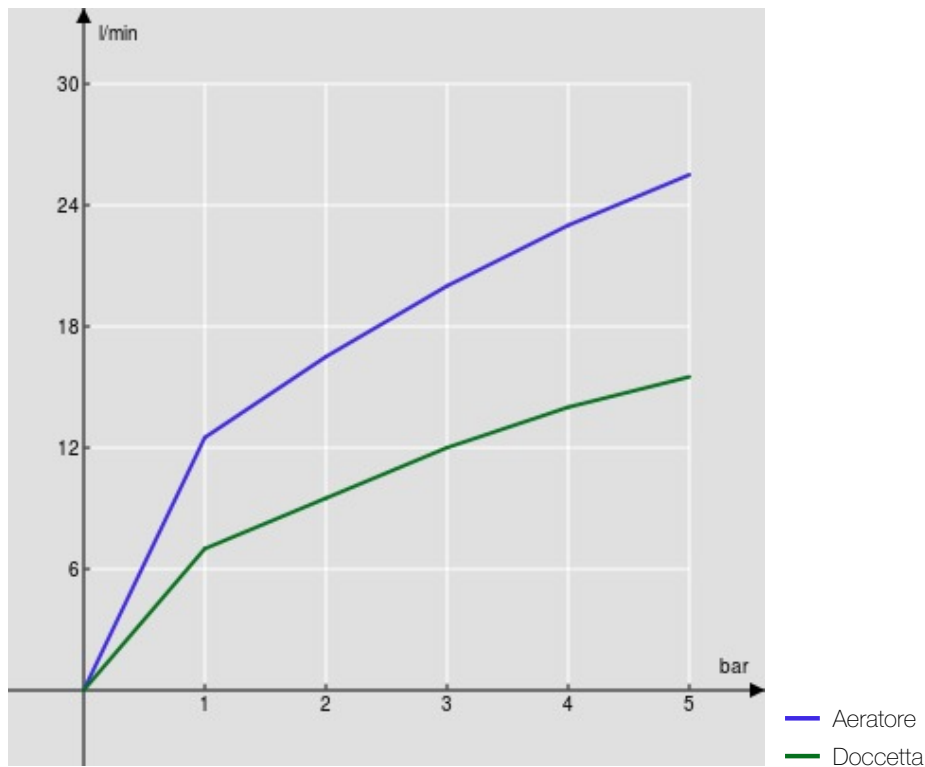

SPECIFICHE

Monocomando esterno

Velvet black

Aeratore anticalcare M 28 x 1

Uscita  $\varnothing$  1/2"

Limitatore di portata con freno al 50%

Imballo: 16,5 x 21,5 x 17,1 cm / 0,0060662 m<sup>3</sup>

DIAGRAMMA DI PORTATA: ACQUA CALDA/FREDDA

DIAGRAMMA DI PORTATA: ACQUA MISCELATA